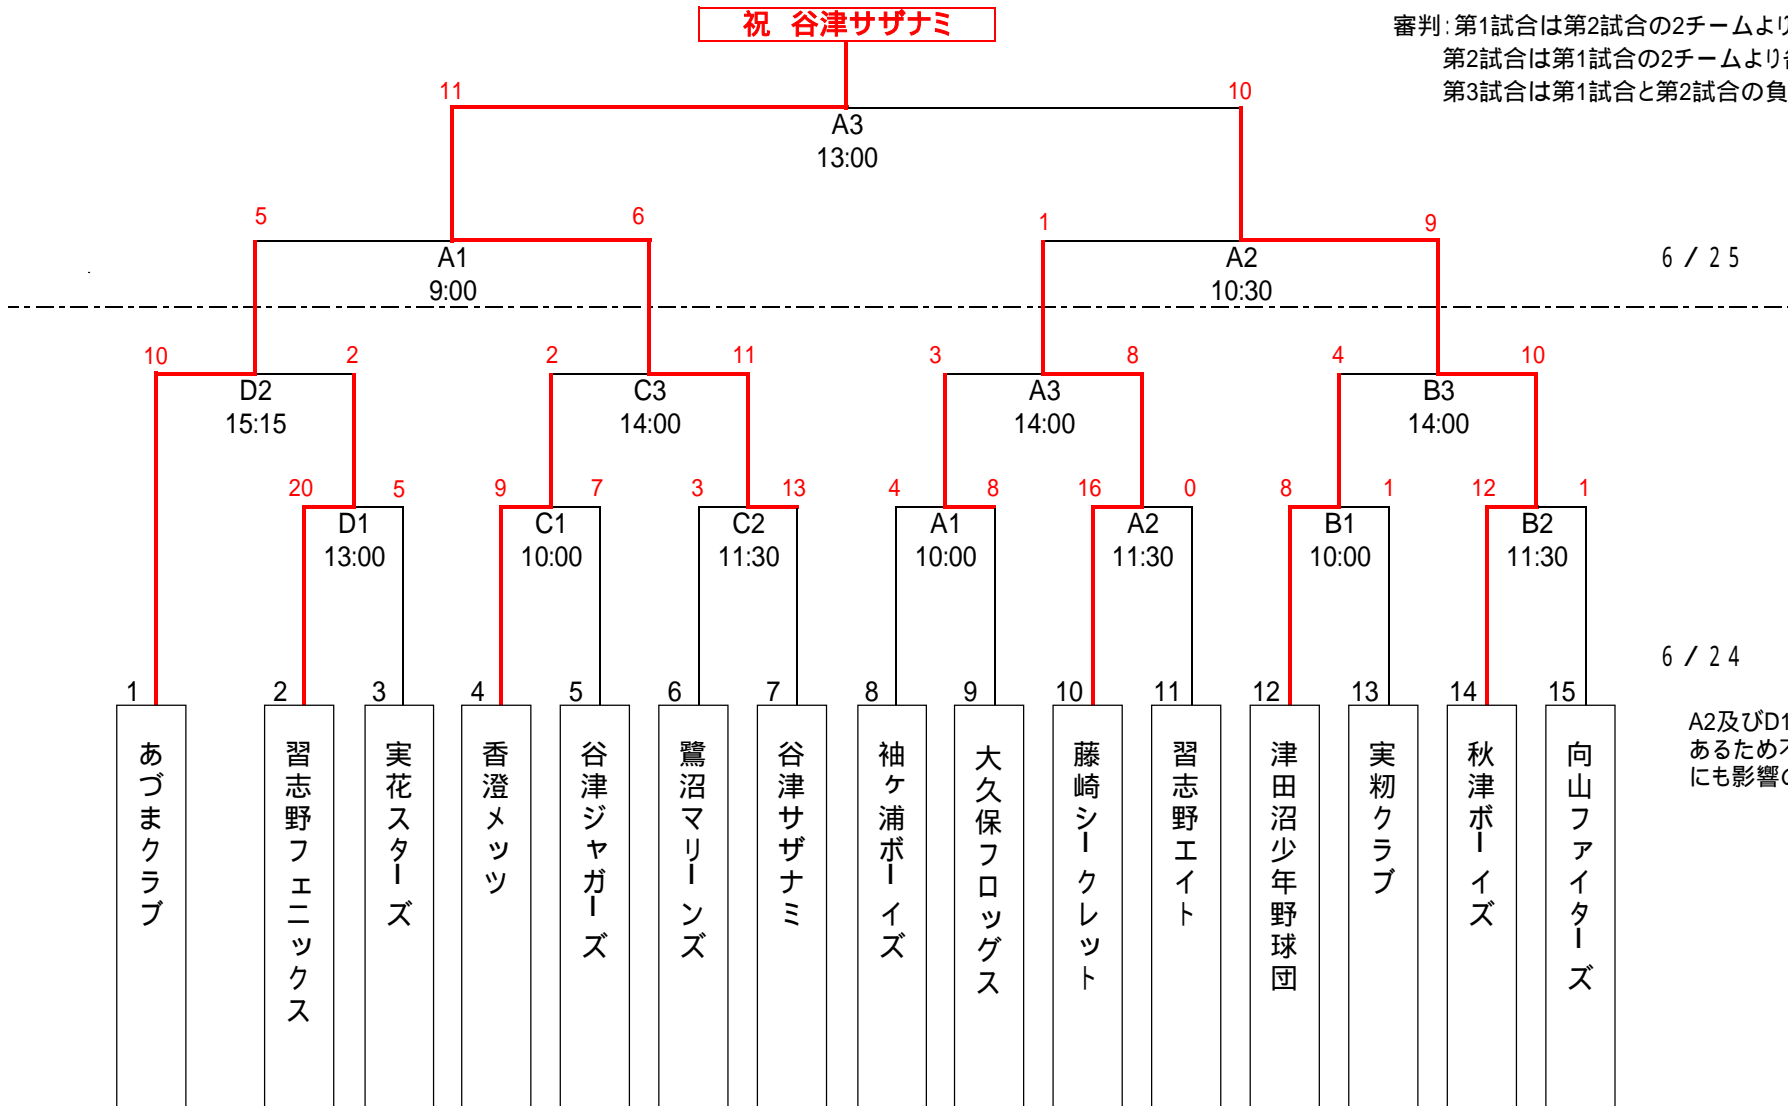

第8回関東学童新人戦大会予選(日ハム杯)

開会式はありません

選手集合は試合1時間前までに試合会場へ集合のこと

受付は8:30より代表者が秋津多目的広場へ

A: 秋津多目的

B: 袖ヶ浦運動公園

C: 香澄ふれあい公園

D: 鷺沼船溜り

審判: 第1試合は第2試合の2チームより各2名

第2試合は第1試合の2チームより各2名

第3試合は第1試合と第2試合の負けチームより各1名と連盟より2名

6 / 25

6 / 24

A2及びD1の開始時間は学校行事があるため不確定。A3,D3の開始時間にも影響の可能性あり。