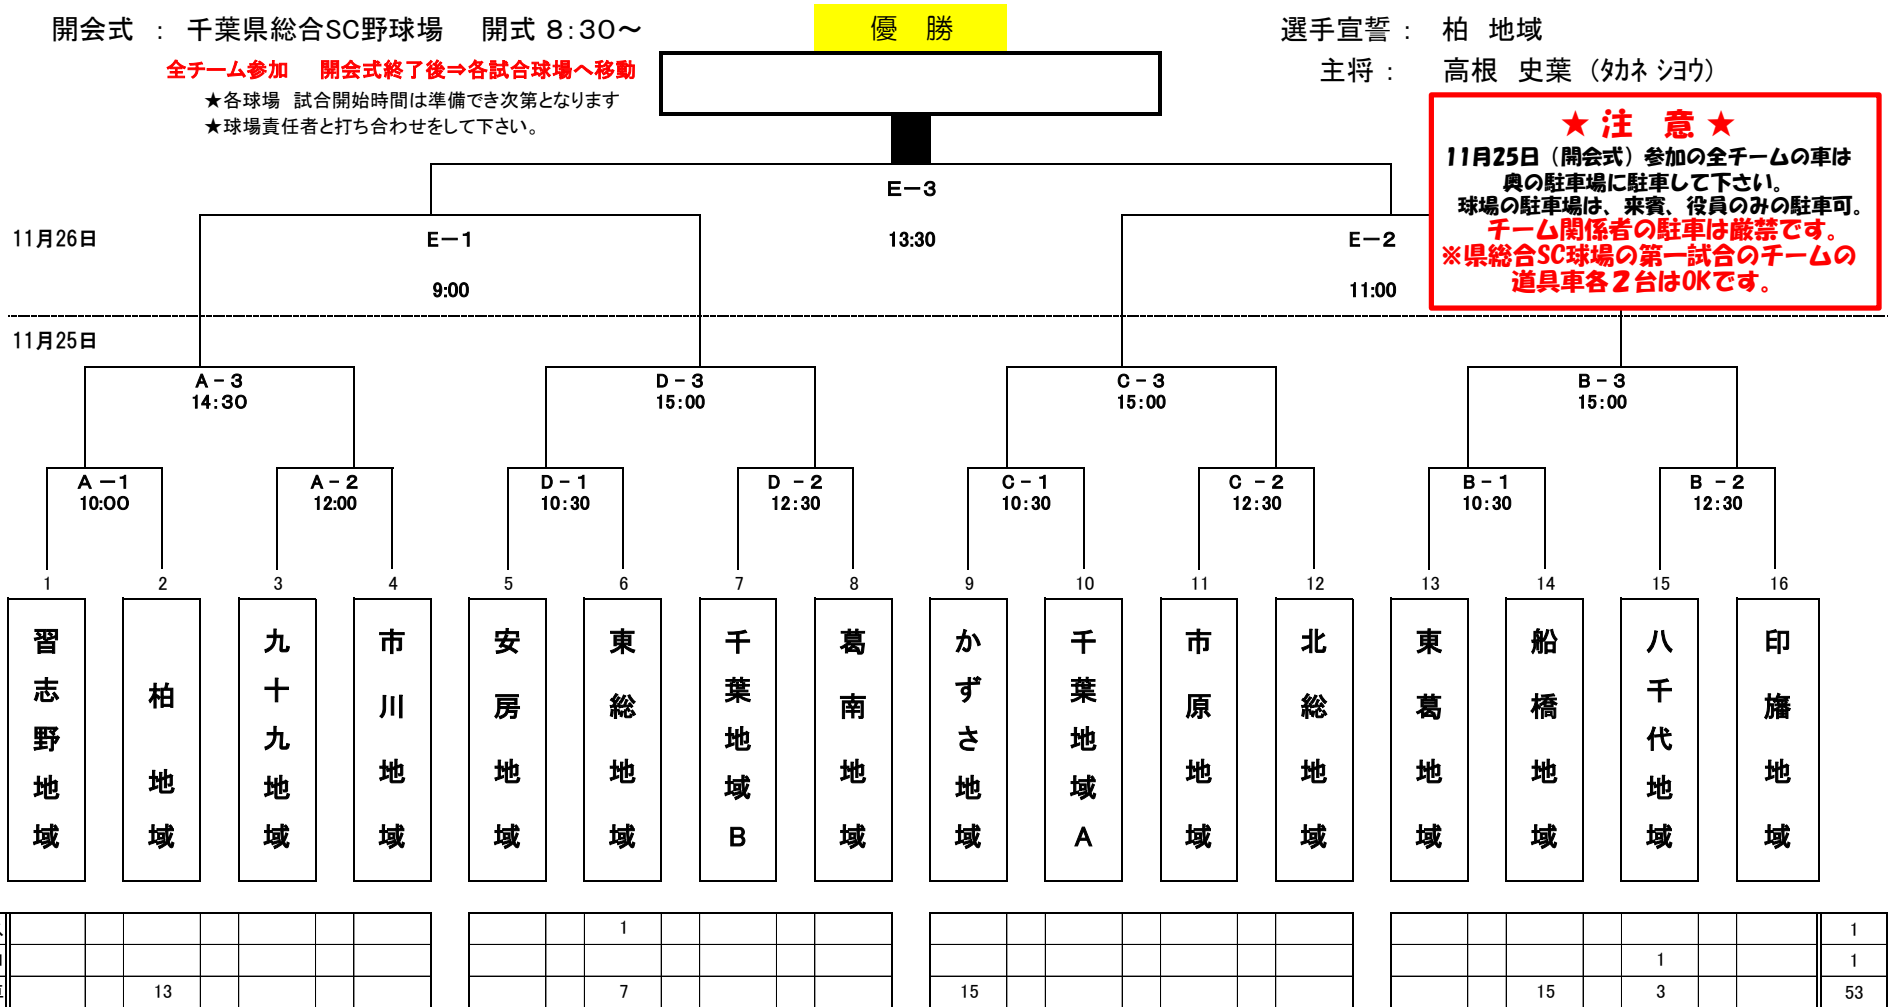

《 新昭和杯・千バテレカップ 》 第22回 千葉県少年野球地域対抗6年生選抜大会

(大会 月 日) 2023年11月25日(土) 11月26日(日) 予備日 12月2日(土)

(大会 球場) ① 千葉県総合SC野球場 ② 船橋市民球場 ③ 市原ゼットエー球場 ④ 浦安運動公園野球場 ⑤ ナスパ・スタジアム ⑥ 市川妙典野球場

開会式 : 千葉県総合SC野球場 開式 8:30~

優勝

選手宣誓 : 柏 地域

主将 : 高根 史葉 (幼ネシヨウ)

全チーム参加 開会式終了後⇒各試合会場へ移動
 ★各球場 試合開始時間は準備でき次第となります
 ★球場責任者と打ち合わせをして下さい。

★ 注 意 ★

11月25日(開会式)参加の全チームの車は
 県の駐車場に駐車して下さい。
 球場の駐車場は、来賓、役員のための駐車可。
チーム関係者の駐車は厳禁です。
 ※県総合SC球場の第一試合のチームの
 道具車各2台はOKです。

⇒試合開始時間は目安です。早まることもあります。グラウンド責任者の指示に従って下さい。