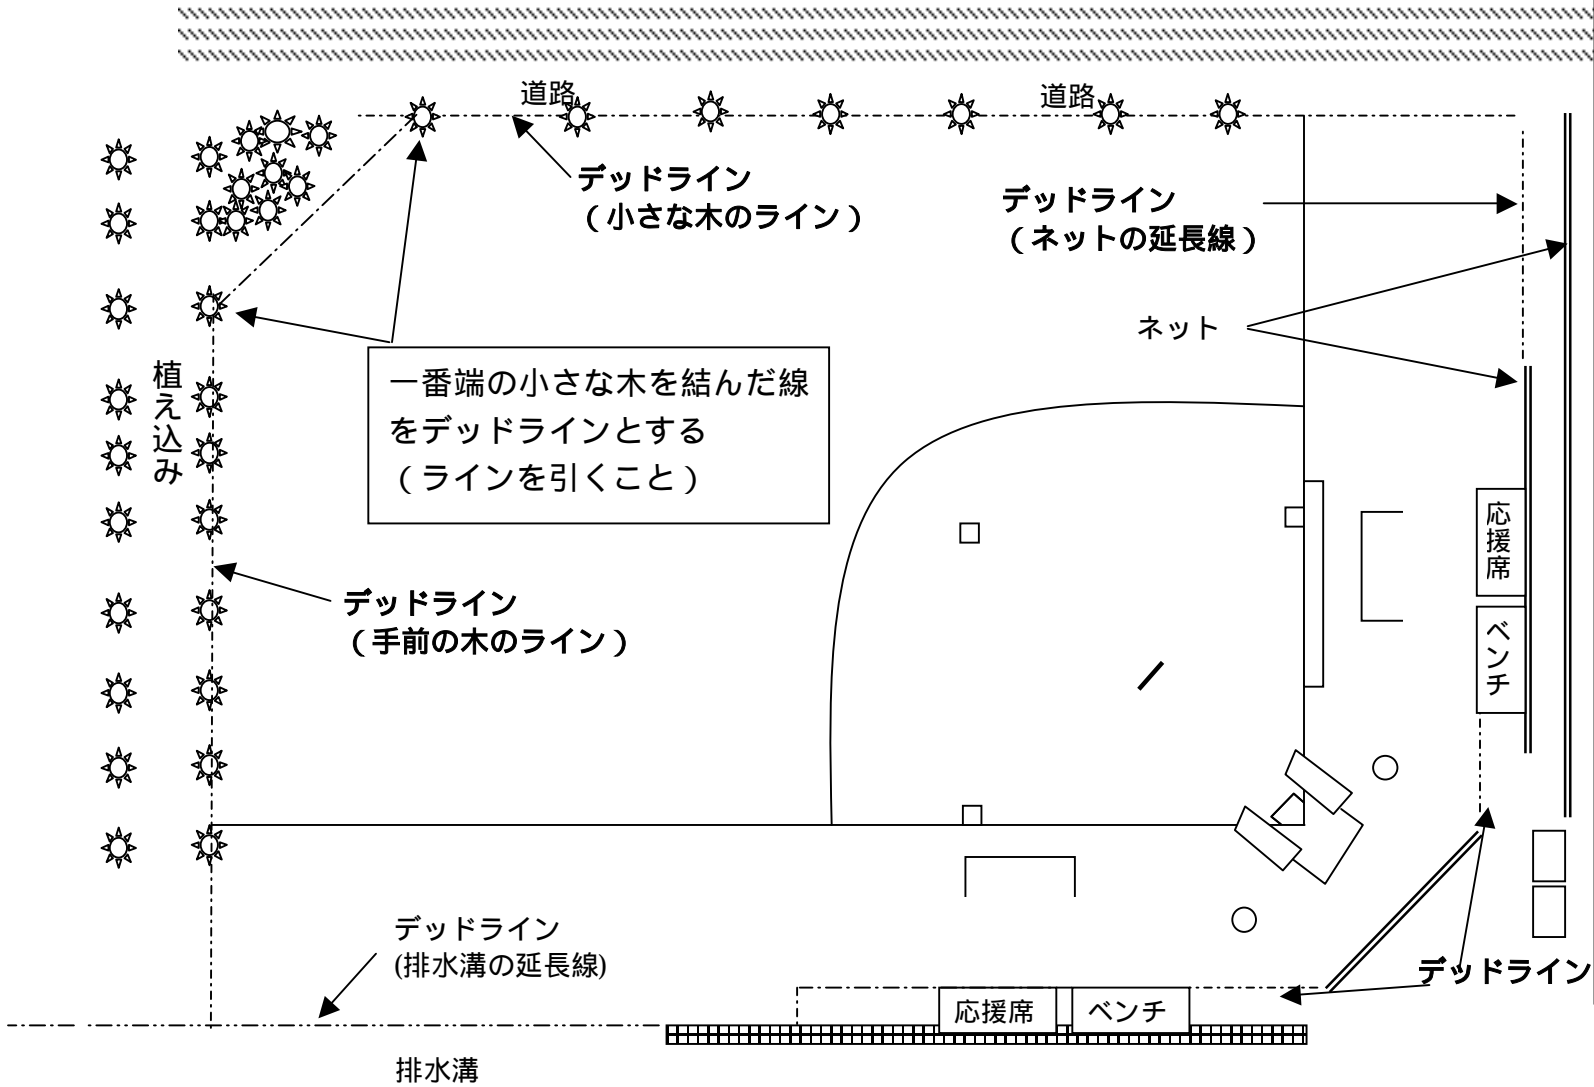

## ローカルルール

- ・ 広場外壁フェンスの下をボールが潜り抜けた場合は、エンタイトル二塁打とする。
- ・ 外野フェンスをダイレクトで越えた場合は本塁打とする。
- ・ 投手及び野手が投げたボールが一塁側、三塁側のフェンスを越えた場合は、テイクワンベースとする。

袖ヶ浦運動公園 A 球場

### ローカルルール

- ・ 地面に触れた後にレフト・センター後方のデッドライン及びライト後方の縁石を越えた場合は、エンタイトル二塁打とする。
- ・ ライト後方の縁石、レフト・センター後方のデッドラインを直接越えた場合は、本塁打とする。

袖ヶ浦運動公園 B 球場

## ローカルルール

- ・ ライト奥の小さな木、センター、レフト奥の植え込みに直接入った場合は本塁打とする。地面に触れた後入った場合は、エンタイトル二塁打とする。木(枝・葉)にダイレクトで当たった場合は本塁打とする。ゴロで当たり跳ね返った場合はフリーとする。
- ・ 一塁側球場側ネットの延長線をデッドラインとする。
- ・ 三塁側排水溝の球場側淵をデッドラインとする。
- ・ 一塁側内側のネットに跳ね返った場合はフリーとする。