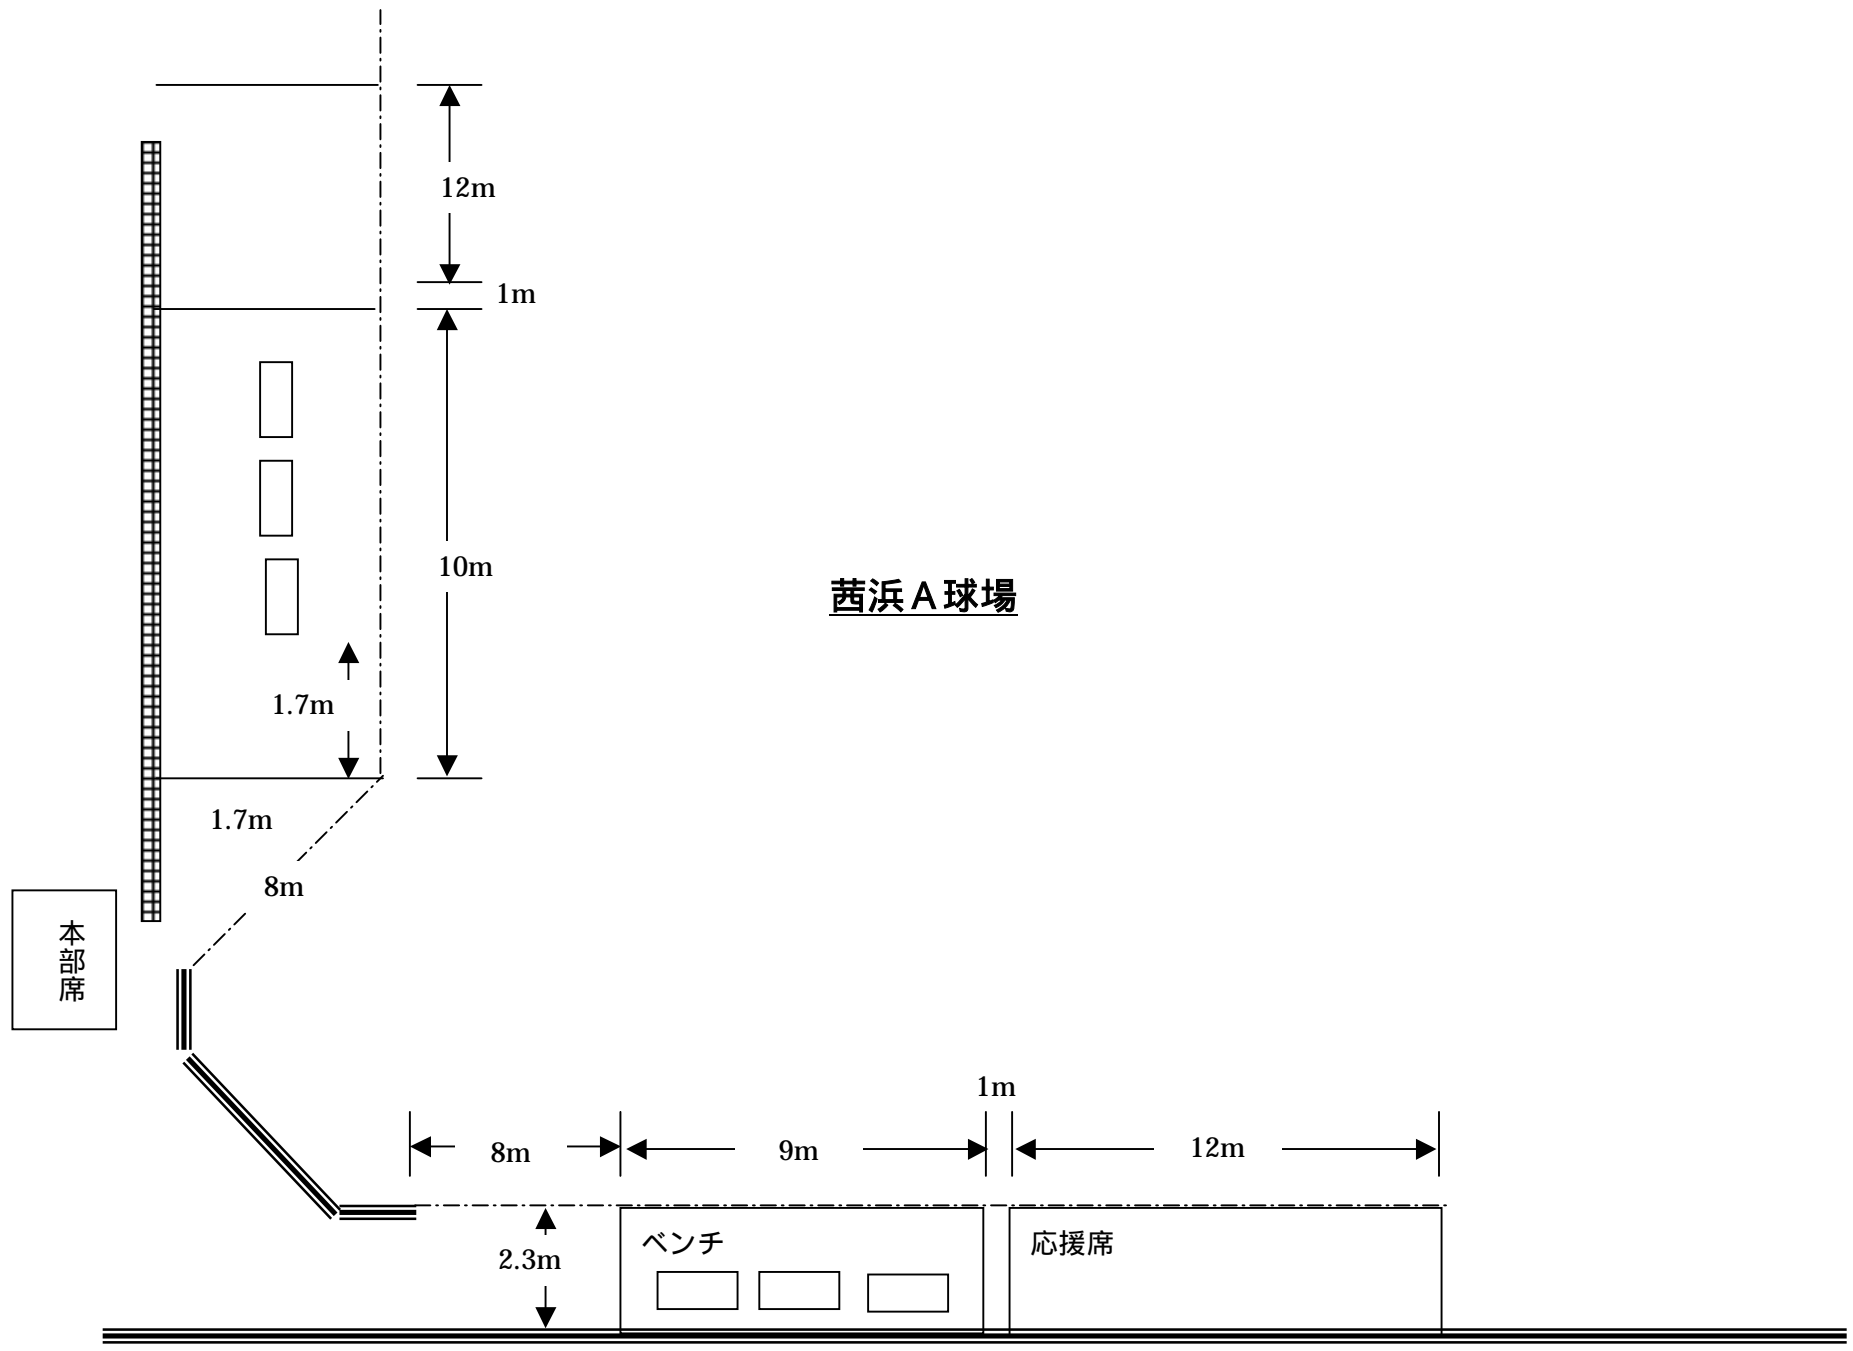

茜浜 A 球場

本部席

ベンチ

応援席

12m
1m

1.7m
1.7m
1.7m

10m

1.7m
8m

8m 9m 1m 12m

2.3m