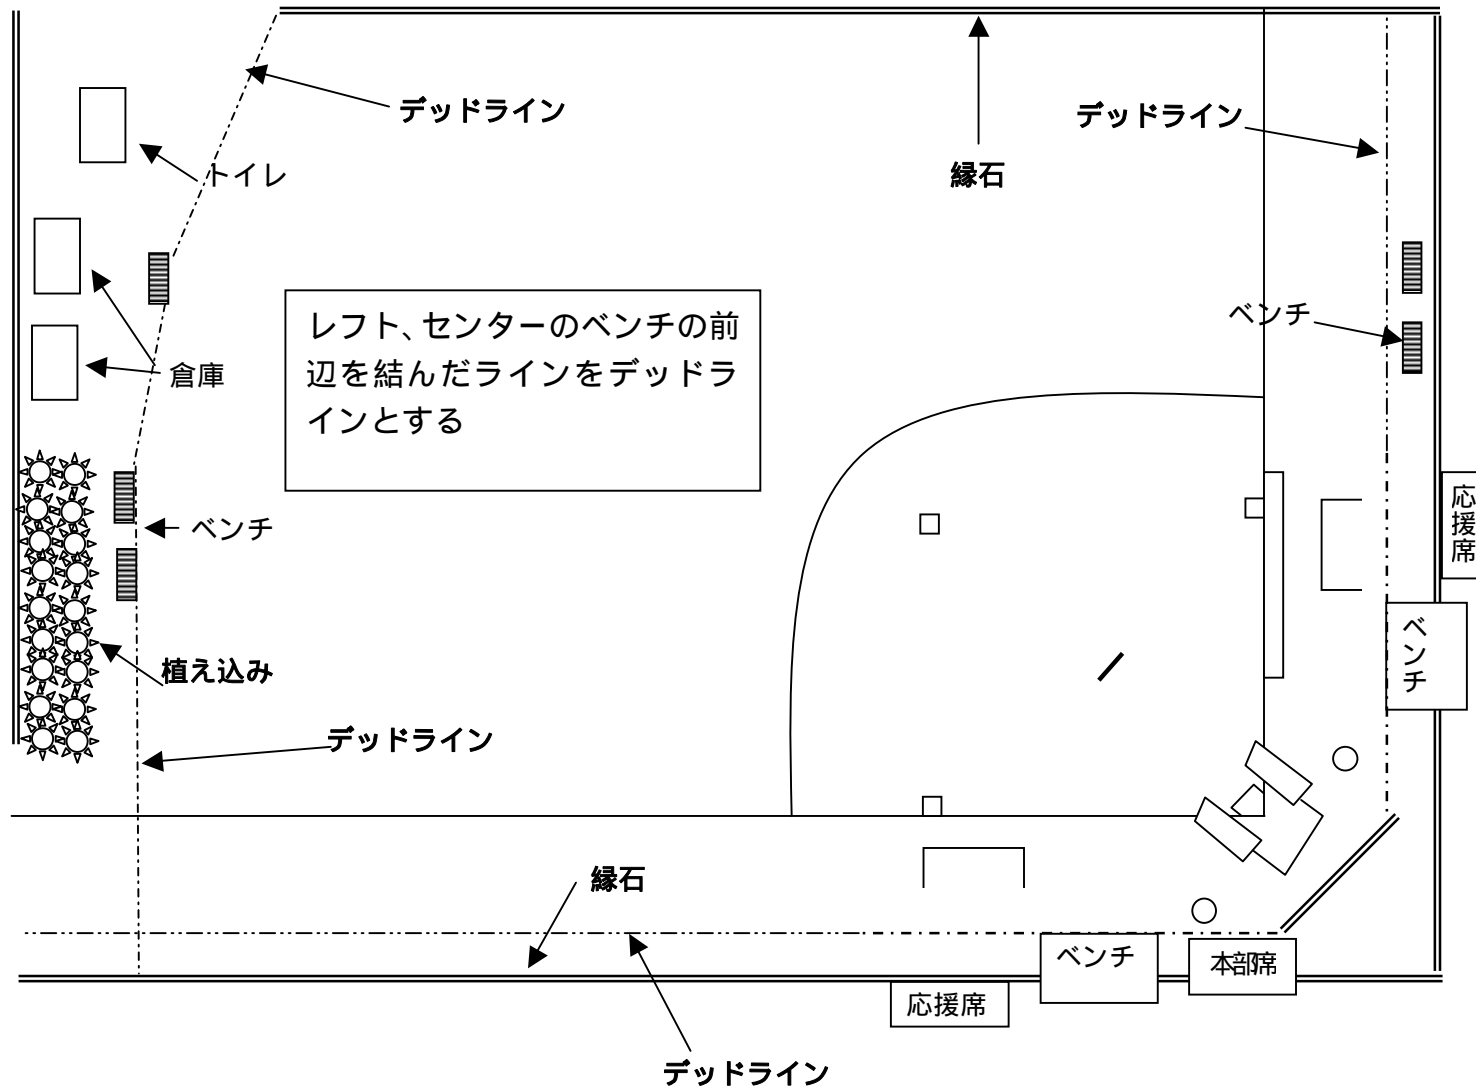

## ローカルルール

- ・ 広場外壁フェンスの下をボールが潜り抜けた場合は、エンタイトル二塁打とする。
- ・ 外野フェンスをダイレクトで越えた場合は本塁打とする。
- ・ 投手及び野手が投げたボールが一塁側、三塁側のフェンスを越えた場合は、テイクワンベースとする。

袖ヶ浦運動公園 A 球場

## ローカルルール

- ・ ライト奥の小さな木、センター、レフト奥の植え込みに直接入った場合は本塁打とする。地面に触れた後入った場合は、エンタイトル二塁打とする。木(枝・葉)にダイレクトで当たった場合は本塁打とする。ゴロで当たり跳ね返った場合はフリーとする。
- ・ 一塁側球場側ネットの延長線をデッドラインとする。
- ・ 三塁側排水溝の球場側淵をデッドラインとする。
- ・ 一塁側内側のネットに跳ね返った場合はフリーとする。

## ローカルルール

- ・ 外野奥の植え込み(二段目)の上辺を直接越えた場合は本塁打とする。奥の植え込み側面、手前植え込み(一段目)に入った及び地面に触れた後入った場合は、エンタイトル二塁打とする。
- ・ A 球場 1 塁側、B 球場 3 塁側縁石をデッドラインとする。
- ・ 縁石に跳ね返った場合はフリーとする。
- ・ 外野に飛んだボールは、他面が使用中でもフリーとする。他面からボールが入ってきた場合、審判は速やかにタイムをかける。