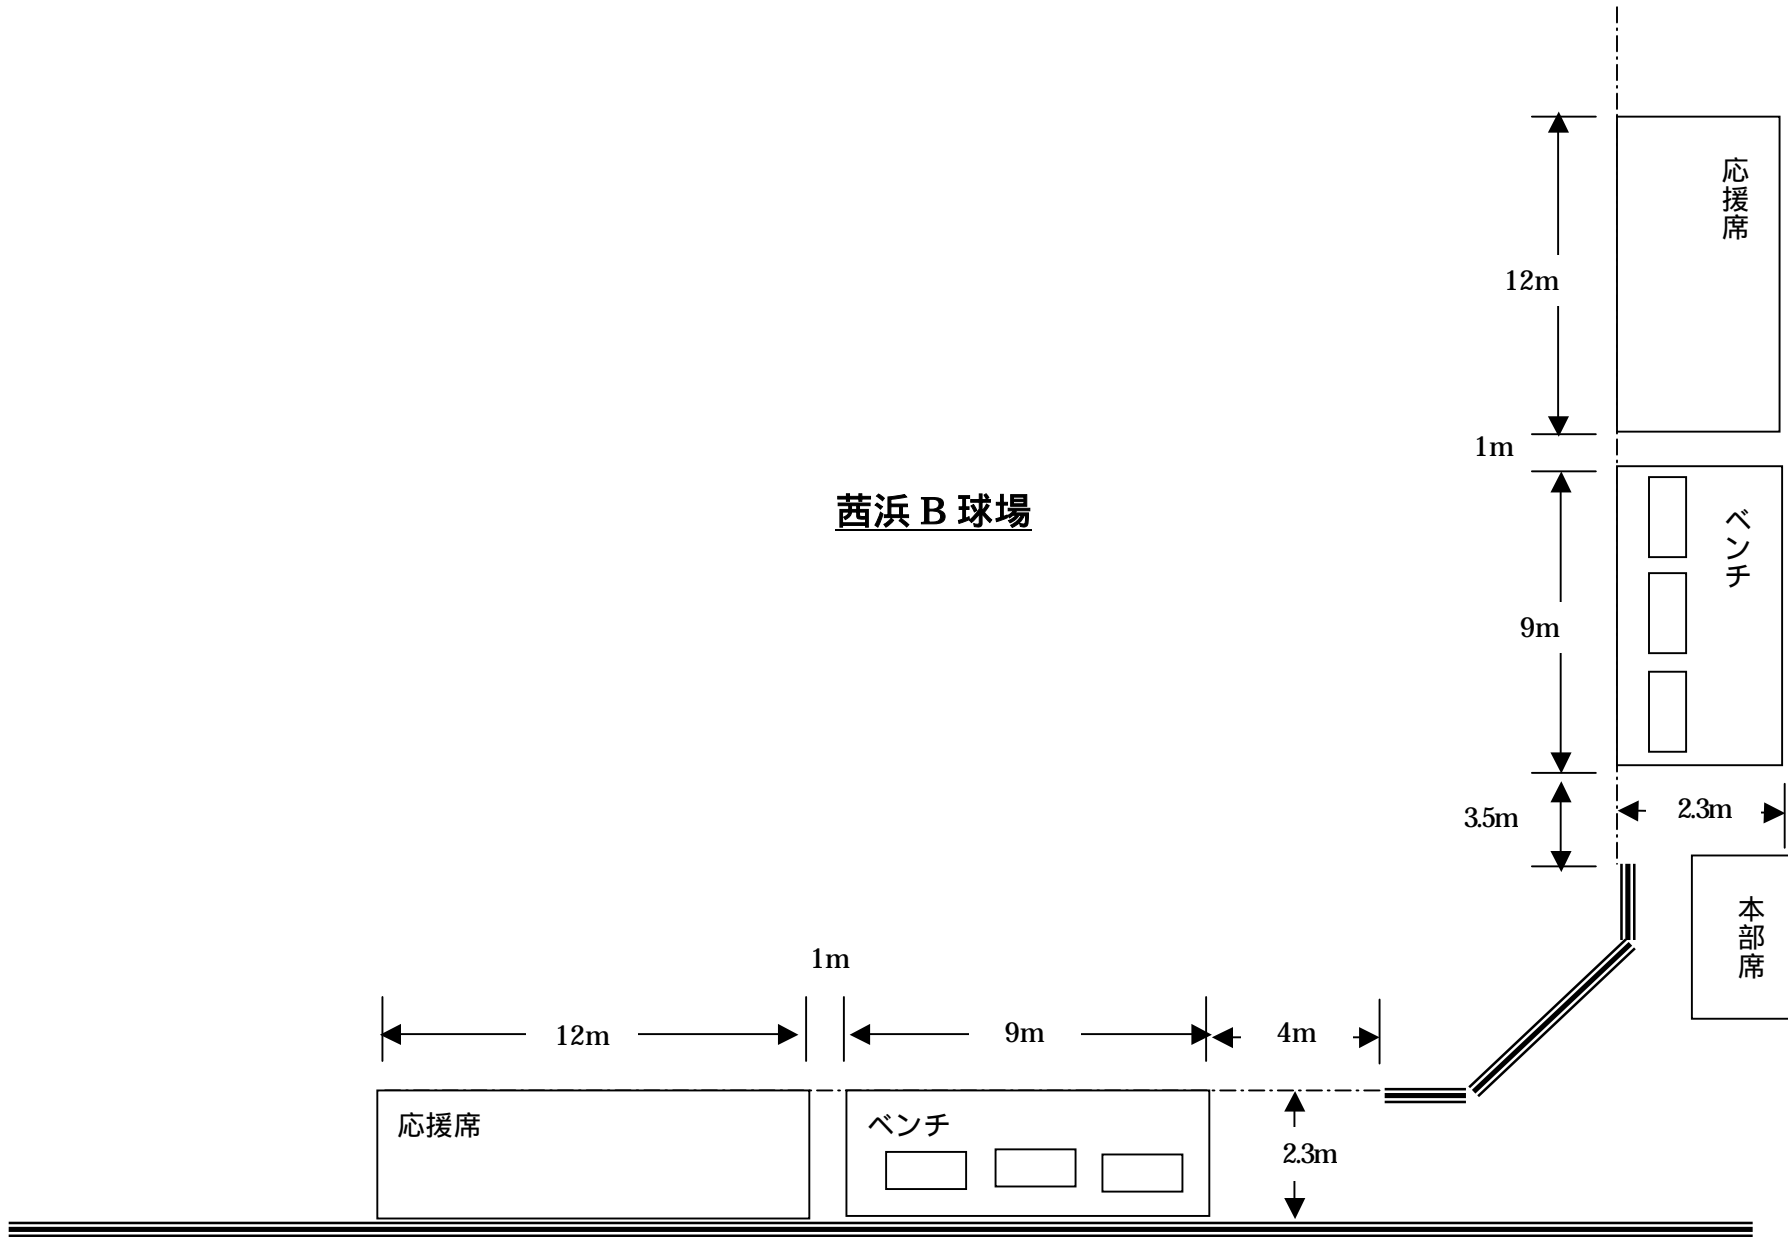

## ローカルルール

- ・ ライト奥の小さな木、センター、レフト奥の植え込みに直接入った場合は本塁打とする。地面に触れた後入った場合は、エンタイトル二塁打とする。木(枝・葉)にダイレクトで当たった場合は本塁打とする。ゴロで当たり跳ね返った場合はフリーとする。
- ・ 一塁側球場側ネットの延長線をデッドラインとする。
- ・ 三塁側排水溝の球場側淵をデッドラインとする。
- ・ 一塁側内側のネットに跳ね返った場合はフリーとする。

## ローカルルール

- ・ 外野にネットがない場合、地面に触れたボールが外野の道路にはいった場合は、エンタイトル二塁打とする。ネットがある場合は直接ネットを越えた場合は本塁打、地面に触れて越えた場合はエンタイトル二塁打とする。

茜浜 A 球場

本部席

ベンチ

応援席

12m  
1m

1.7m  
1.7m  
1.7m

10m

1.7m  
8m

8m 9m 1m 12m

2.3m

茜浜 B 球場