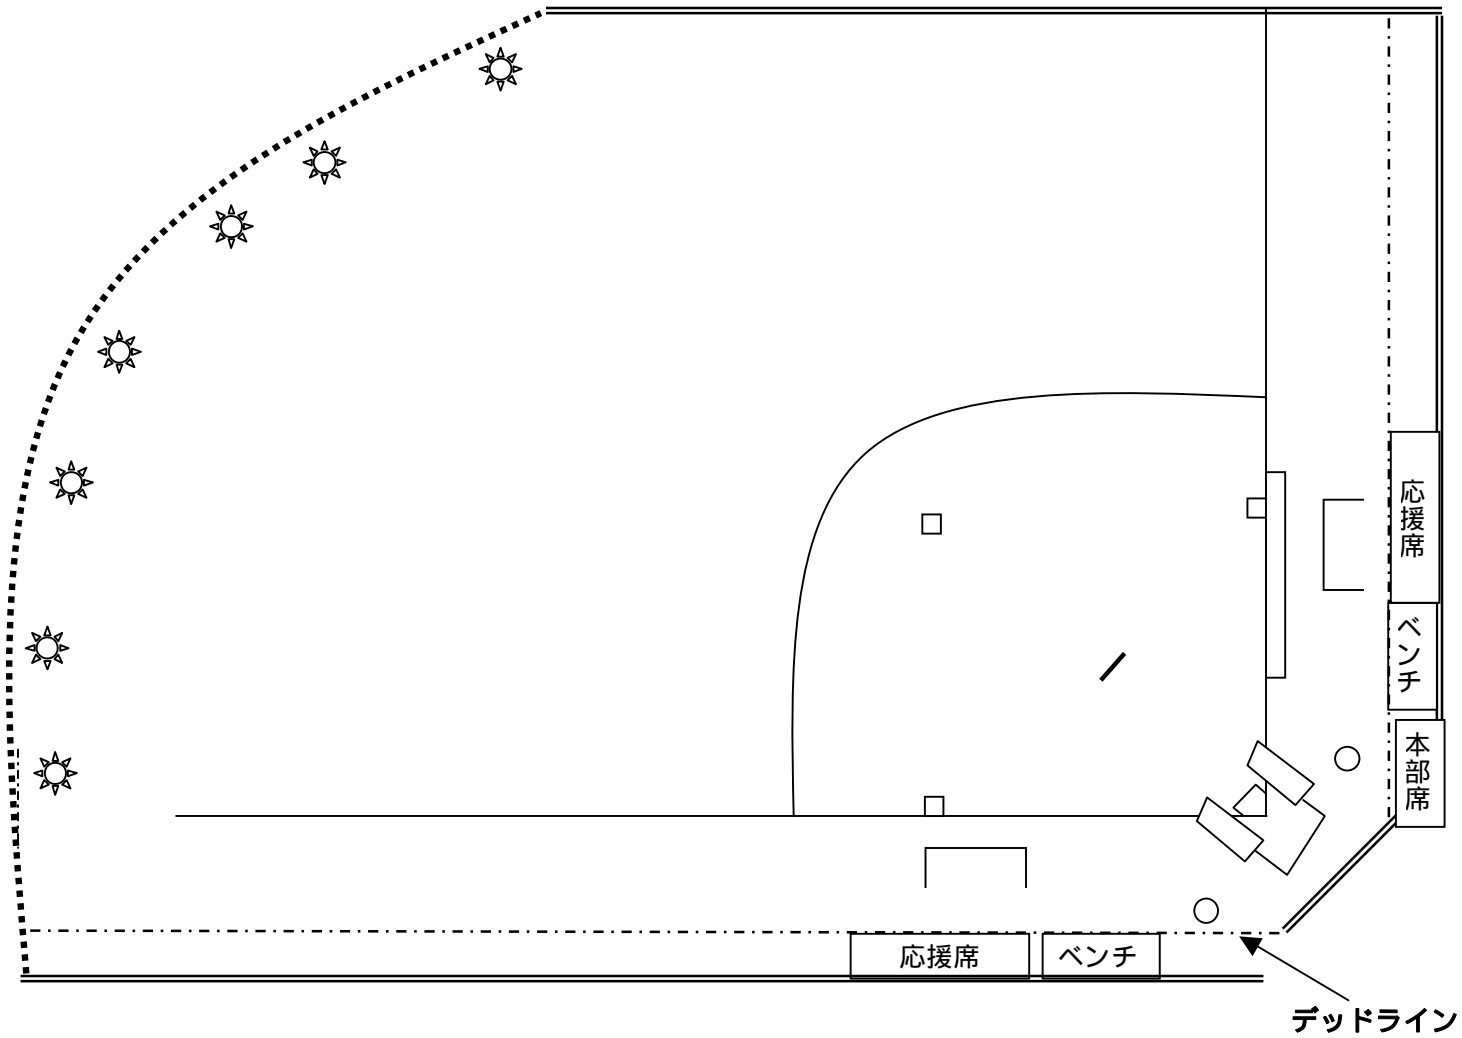

香澄ふれあい公園球場

習志野市少年野球連盟

ローカルルール

- ・ 外野にネットがない場合、地面に触れたボールが外野の道路にはいった場合は、エンタイトル二塁打とする。ネットがある場合は直接ネットを越えた場合は本塁打、地面に触れて越えた場合はエンタイトル二塁打とする。