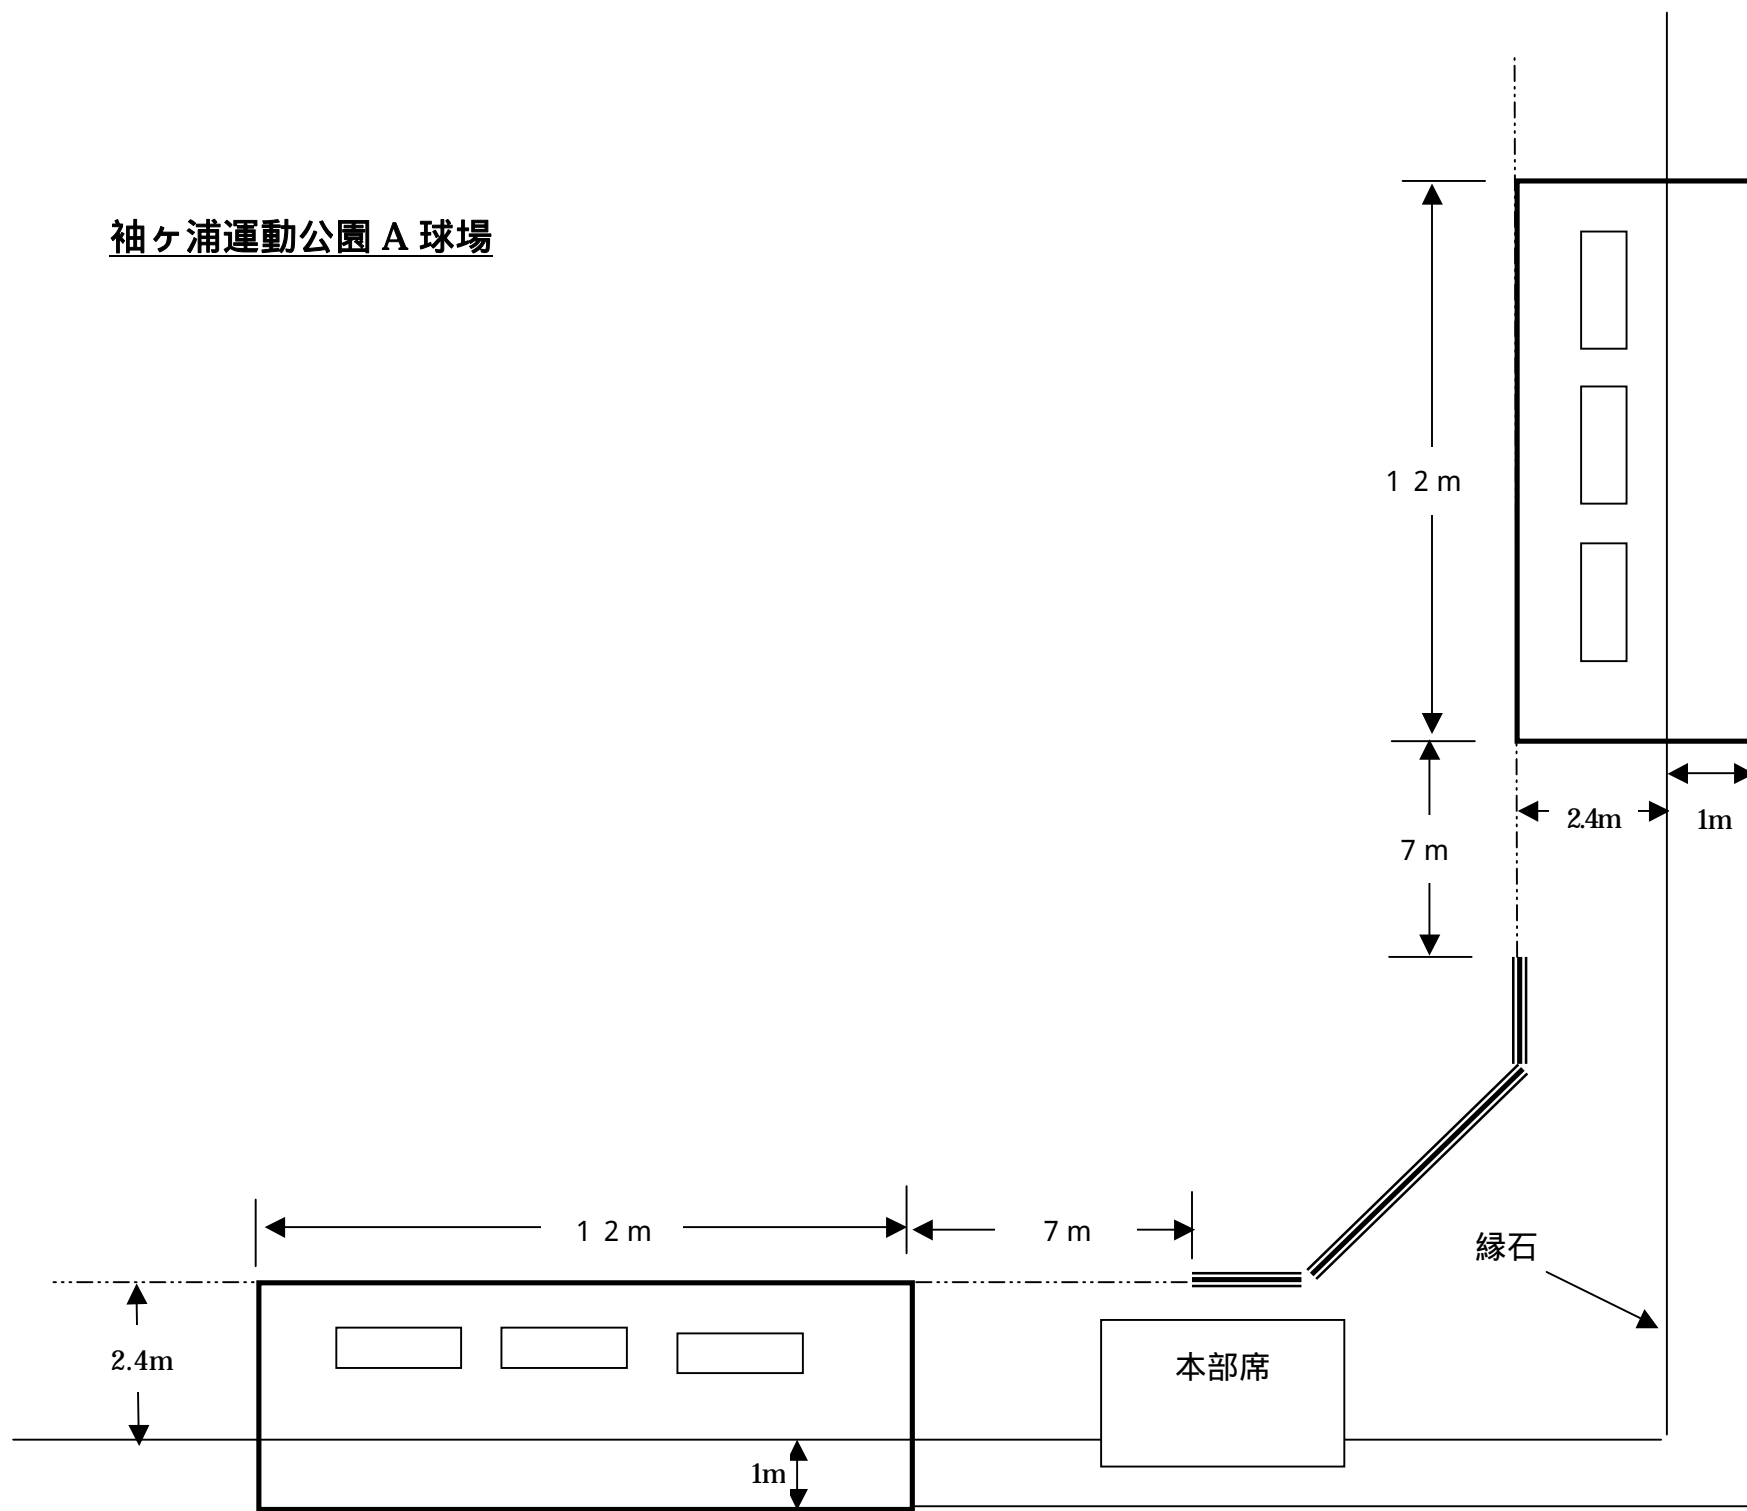

## ローカルルール

- ・ 広場外壁フェンスの下をボールが潜り抜けた場合は、エンタイトル二塁打とする。
- ・ 外野フェンスをダイレクトで越えた場合は本塁打とする。
- ・ 投手及び野手が投げたボールが一塁側、三塁側のフェンスを越えた場合は、テイクワンベースとする。

袖ヶ浦運動公園 A 球場