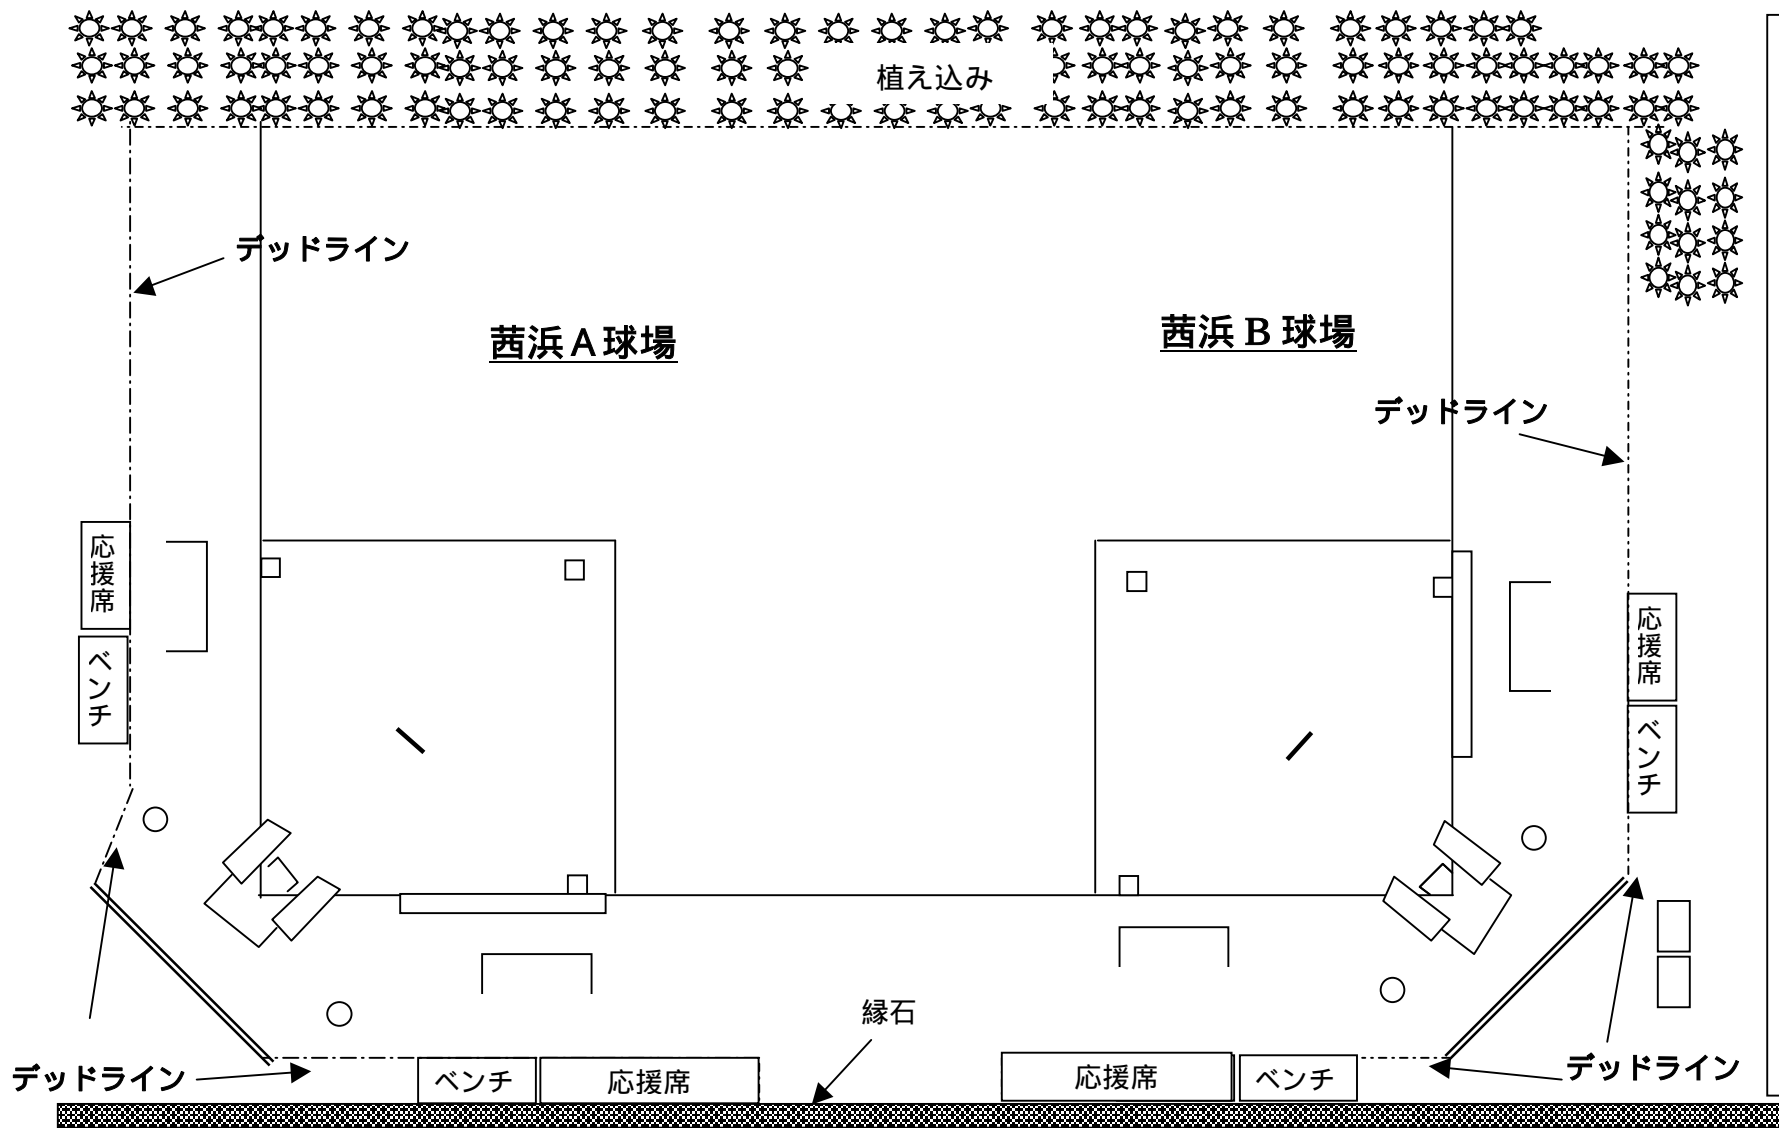

茜浜 A・B 球場

習志野市少年野球連盟

ローカルルール

- ・ 外野奥の植え込み(二段目)の上辺を直接越えた場合は本塁打とする。奥の植え込み側面、手前植え込み(一段目)に入った及び地面に触れた後入った場合は、エンタイトル二塁打とする。
- ・ A 球場 1 塁側、B 球場 3 塁側縁石をデッドラインとする。
- ・ 縁石に跳ね返った場合はフリーとする。
- ・ 外野に飛んだボールは、他面が使用中でもフリーとする。他面からボールが入ってきた場合、審判は速やかにタイムをかける。

道 路