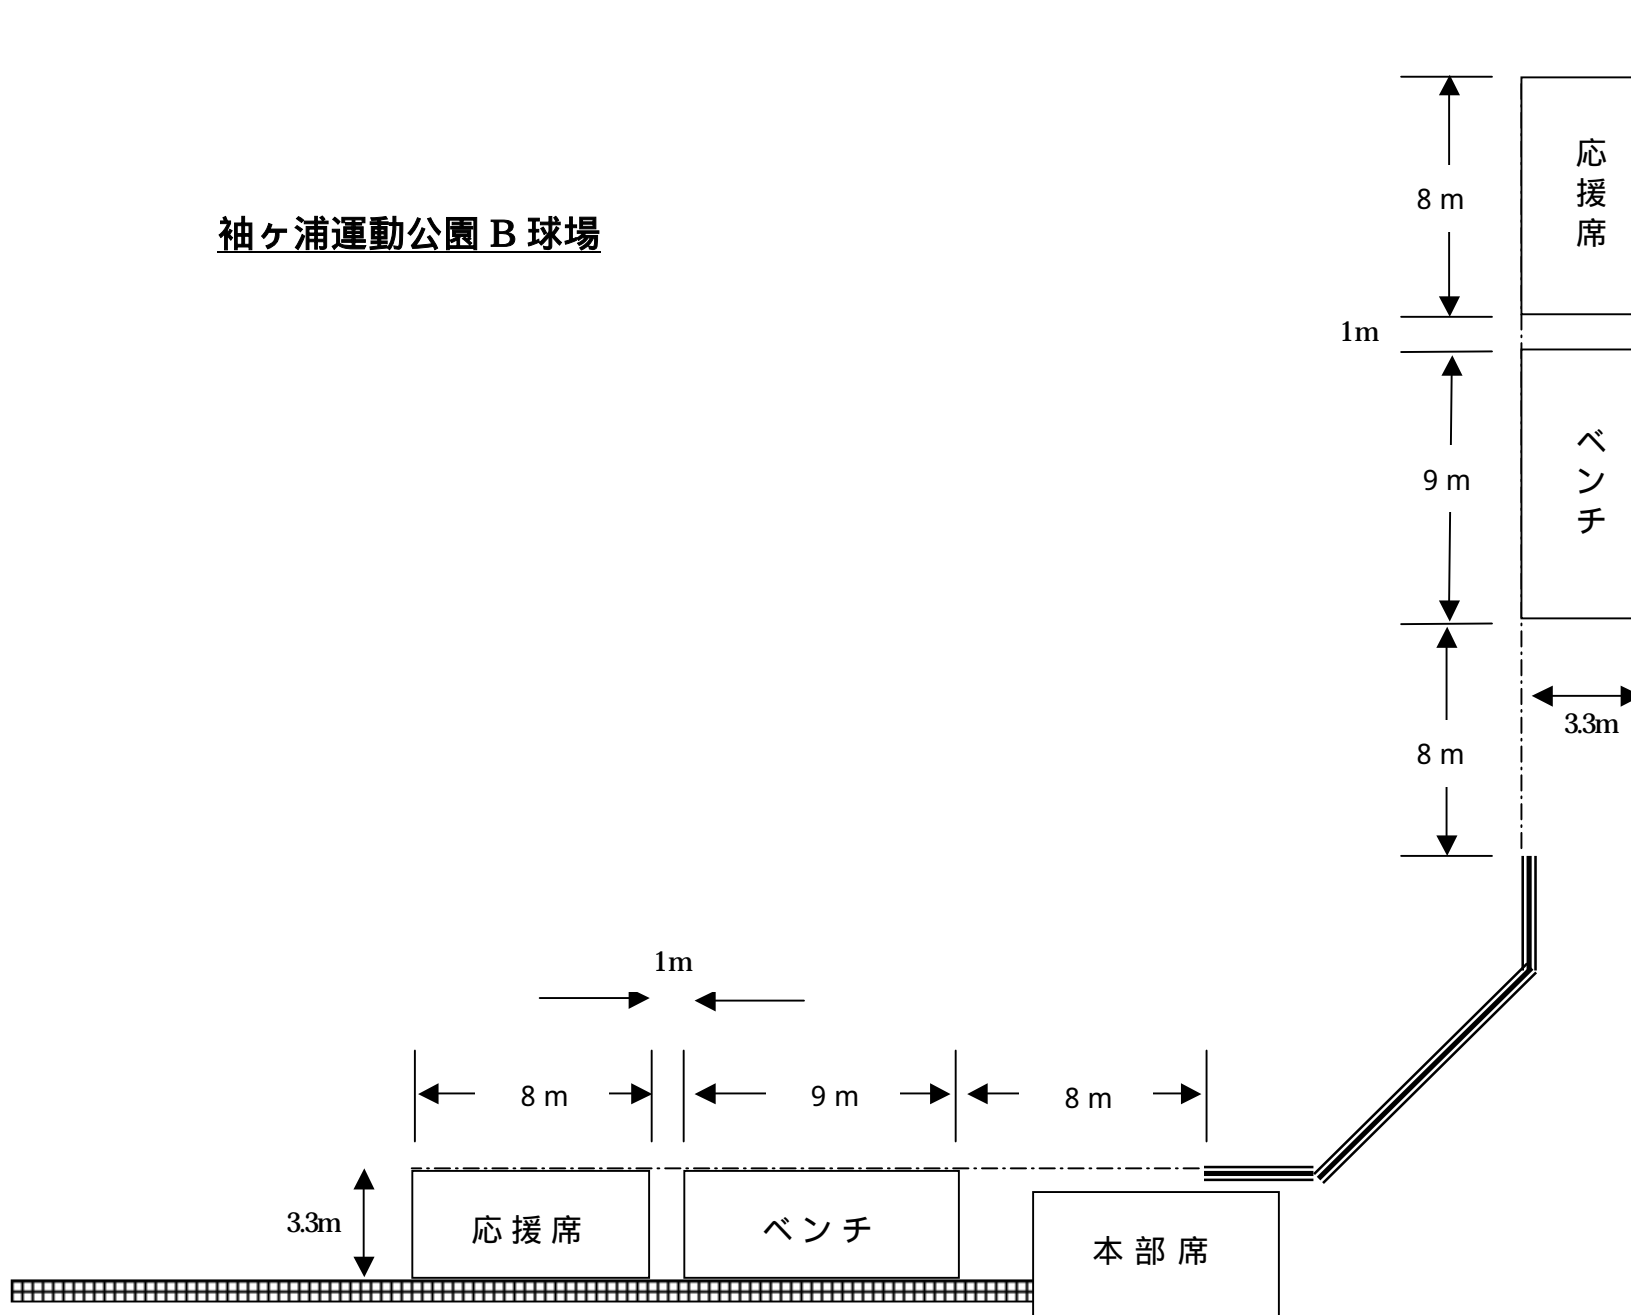

袖ヶ浦運動公園 B 球場