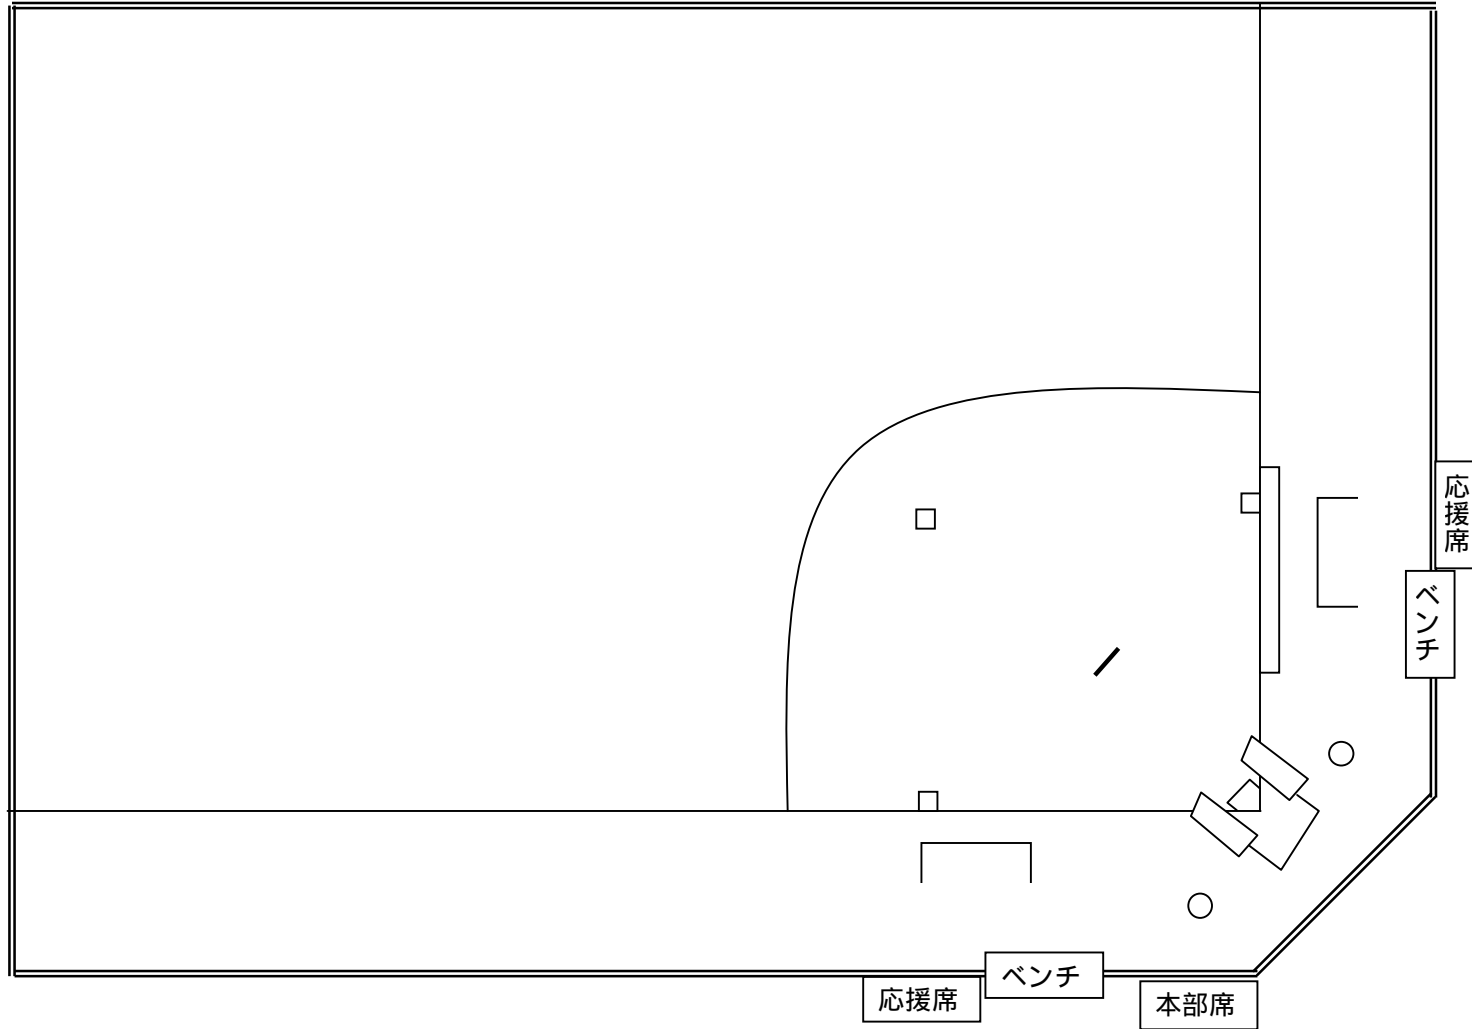

## ローカルルール

- ・ 広場外壁フェンスの下をボールが潜り抜けた場合は、エンタイトル二塁打とする。
- ・ 外野フェンスをダイレクトで越えた場合は本塁打とする。
- ・ 投手及び野手が投げたボールが一塁側、三塁側のフェンスを越えた場合は、テイクワンベースとする。

袖ヶ浦運動公園 A 球場